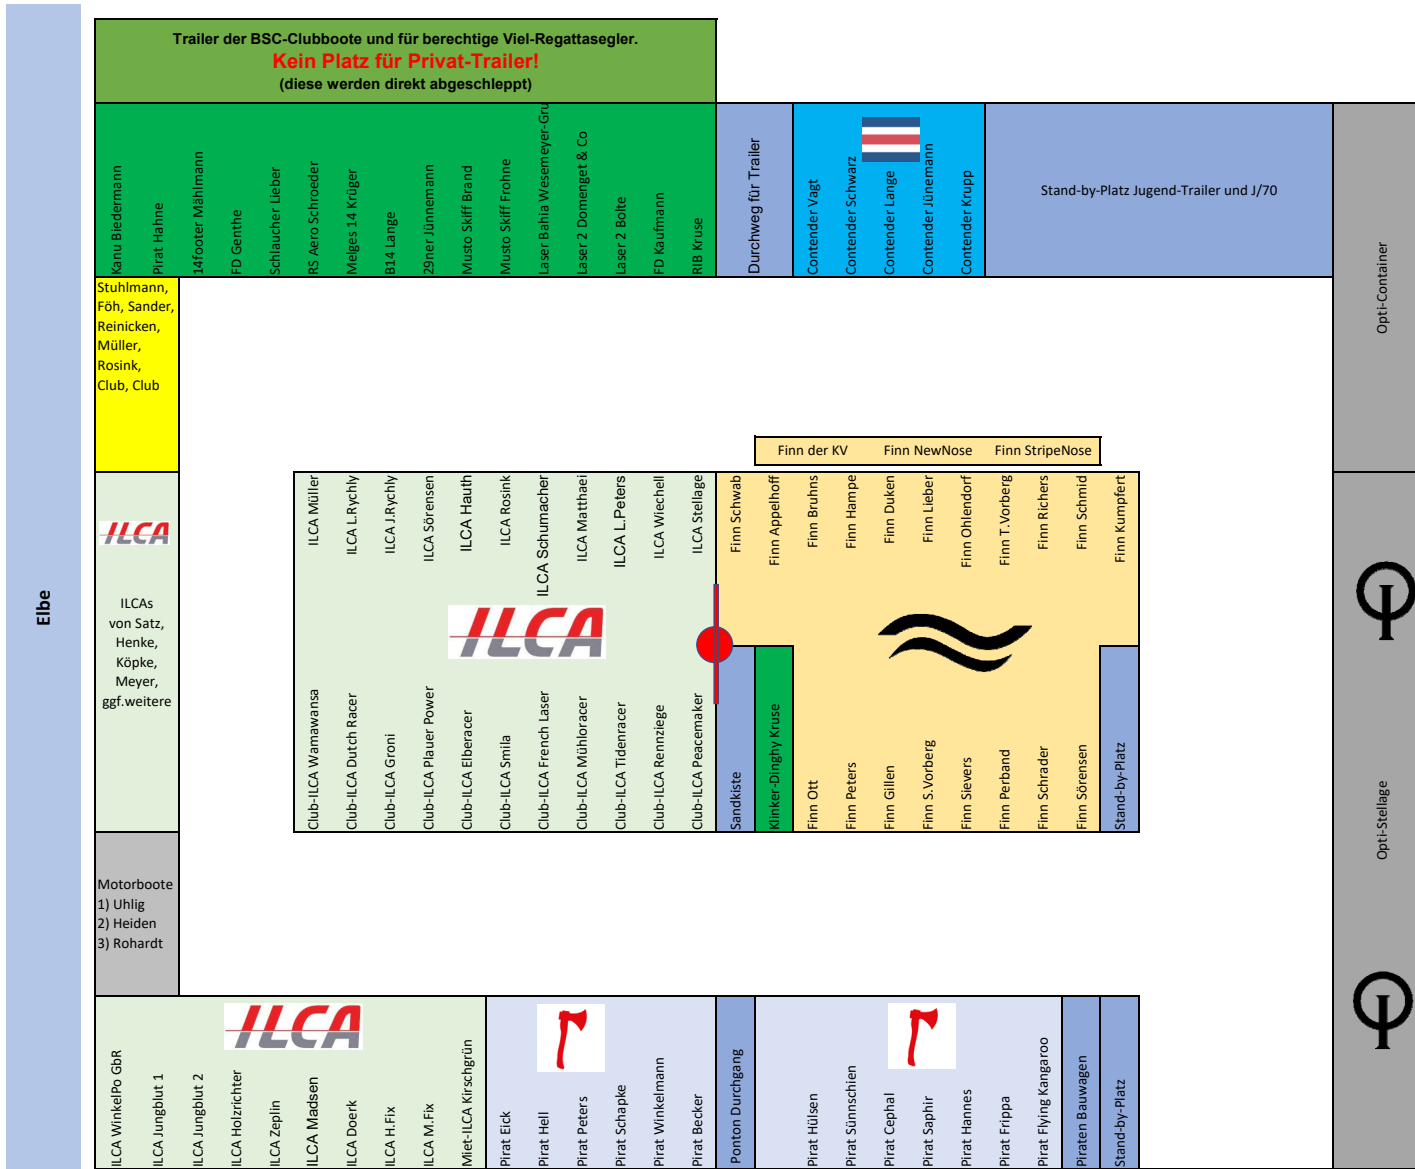

# BSC Landliegerplan

Stand: 8.8.2024

Westlich dieser Linie kein Platz für Privat-Trailer!